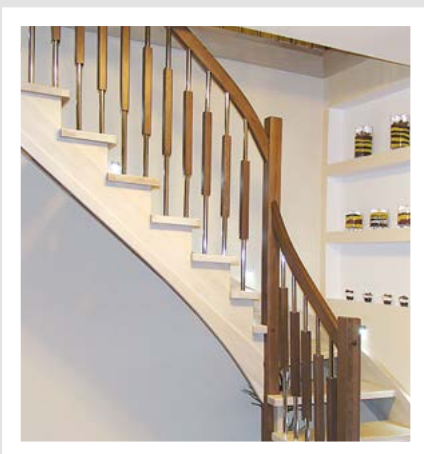

Schody **NOWOCZESNE**

Oryginalne projekty, minimalistyczne lub wyrafinowane, podkreślające nowoczesny styl pomieszczeń.

Pracujemy w oparciu
o najnowsze trendy
architektoniczne,

wykorzystujemy wysokiej klasy
surowce i akcesoria, co zapewnia
sukces każdej naszej realizacji.

www.drewdom.com.pl

Schody **NOWOCZESNE**

Służymy
fachową pomocą
na każdym etapie
zamówienia, jesteśmy
elastyczni, słuchamy
pomysłów, realizujemy
marzenia.

Schody **KLASYCZNE**

Oferujemy schody klasyczne – nasadzone lub policzkowe, montowane w tradycyjny sposób. Nasze schody klasyczne mają ponadczasowy charakter, są wygodne i funkcjonalne, nadają wnętrzom przyjemny i ciepły klimat. Oferujemy modele pełne i ażurowe, proste lub kręte. Wykonujemy schody wyposażone w poręcze drewniane lub zwykłe oraz w balustrady kute ze stali nierdzewnej w różnorodnych kształtach.