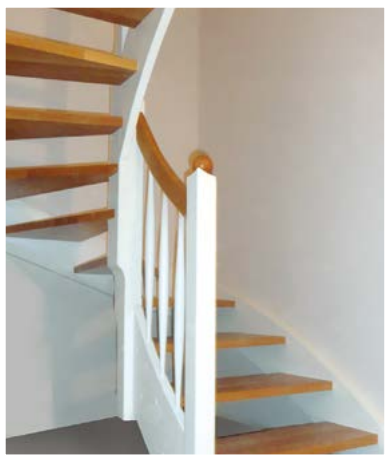

Proponujemy
optymalne
zagospodarowanie
przestrzeni,

jednocześnie starając się,
aby nasze schody stały się
elementem dekoracji
każdego domu.